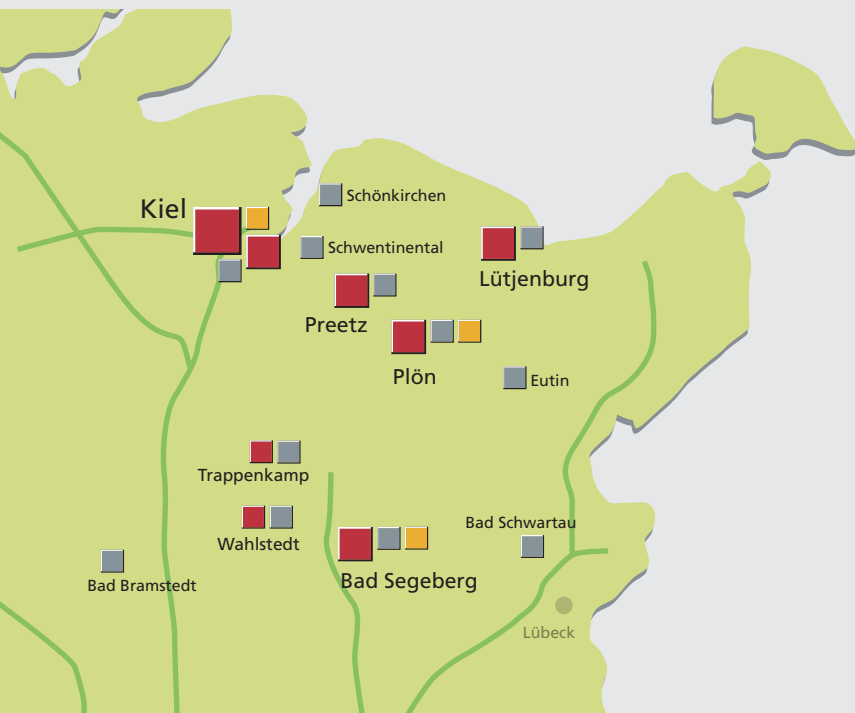

In Schleswig-Holstein zu Hause

Die wankendorfer ist mit Schleswig-Holstein verbunden, das verrät schon unser Name. Regionale Schwerpunkte unserer Tätigkeit bilden die Kreise Ostholstein, Plön, Rendsburg-Eckernförde, Segeberg sowie die kreisfreie Stadt Kiel.

Kundennähe nehmen wir wörtlich: Unsere Zentrale in Kiel sowie unsere Stadt- und Vermietungsbüros in zentraler Lage in Bad Segeberg, Kiel, Lütjenburg, Plön, Preetz, Trappenkamp und Wahlstedt sind immer für Sie da.

Die Zentrale der wankendorfer befindet sich zusammen mit dem Stadtbüro Kiel in der Kirchhofallee 21–23 in Kiel. Dieser Prospekt gibt Ihnen einen Gesamtüberblick über die Geschäftsstellen sowie Service- und Garten-Center mit Anschrift und Telefon- bzw. Faxnummern sowie E-Mail-Adressen.