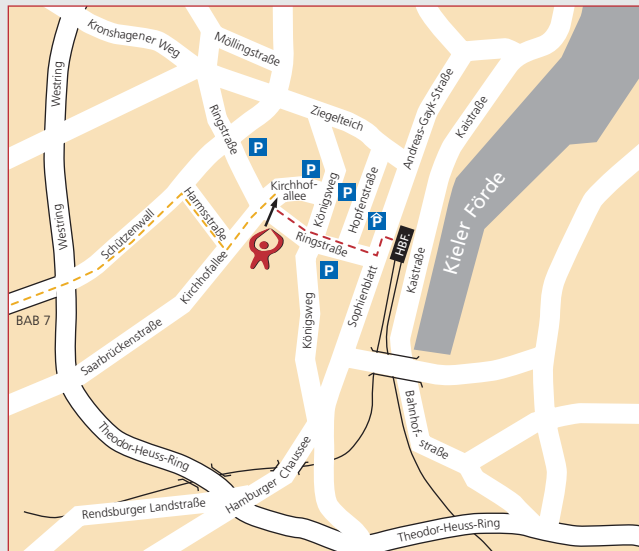

Aus Richtung Hauptbahnhof kommend fahren Sie die Ringstraße entlang und biegen die 3. Straße rechts ab in die Kirchhofallee. Besucherparkplätze stehen Ihnen in unserer Tiefgarage zur Verfügung.

Die Öffnungszeiten unserer Zentrale in Kiel sind: