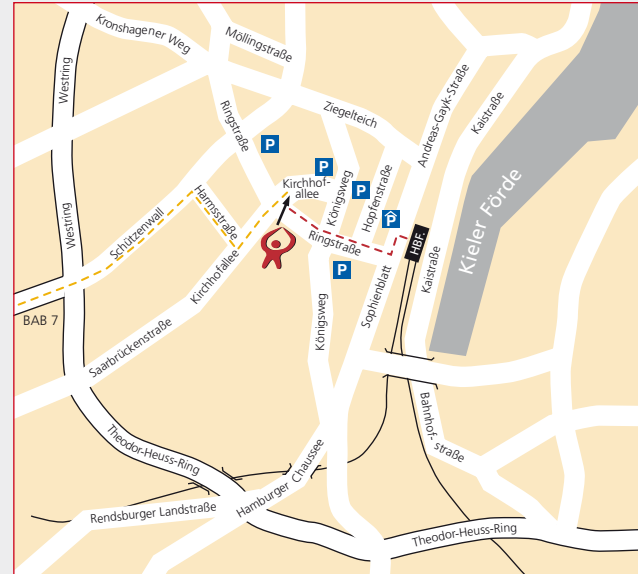

## So finden Sie uns in Kiel

Aus Richtung BAB 7 kommend fahren Sie den Schützenwall entlang, biegen rechts in die Harmsstraße ab und dann links in die Kirchhofallee.

Aus Richtung Hauptbahnhof kommend fahren Sie die Ringstraße entlang und biegen in die 3. Straße rechts ab (Kirchhofallee). Besucherparkplätze stehen Ihnen in unserer Tiefgarage zur Verfügung.