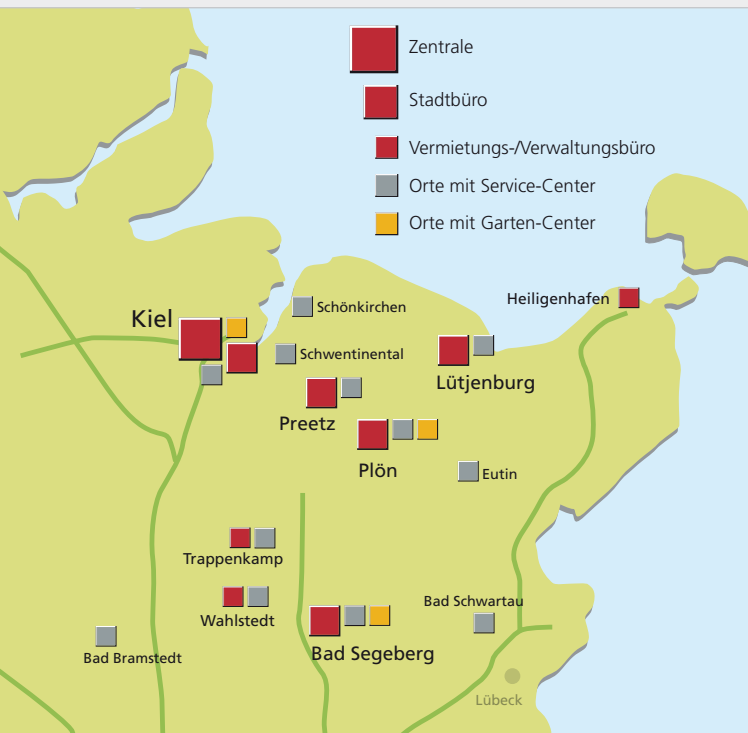

In Schleswig-Holstein zu Hause

Die wankendorfer ist mit Schleswig-Holstein verbunden, das verrät schon unser Name. Regionale Schwerpunkte unserer Tätigkeit bilden die Kreise Ostholstein, Plön, Rendsburg-Eckernförde, Segeberg sowie die kreisfreie Stadt Kiel.

Kundennähe nehmen wir wörtlich: Unsere Zentrale in Kiel, unsere Stadt- und Vermietungsbüros in zentraler Lage in Bad Segeberg, Kiel, Lütjenburg, Plön, Preetz, Trappenkamp und Wahlstedt sowie unser Verwaltungsbüro in Heiligenhafen sind gerne für Sie da.

Die Zentrale der wankendorfer befindet sich zusammen mit dem Stadtbüro Kiel in der Kirchhofallee 21–23 in Kiel. Dieser Prospekt gibt Ihnen einen Gesamtüberblick über die Geschäftsstellen sowie Service- und Garten-Center mit Anschrift und Telefon- bzw. Faxnummern sowie E-Mail-Adressen.

Unsere Anschriften

Zentrale

Kirchhofallee 21–23 · 24103 Kiel
Postfach 44 20 · 24043 Kiel
Telefon (0431) 2005-0 · Telefax (0431) 2005-270
info@wankendorfer.de

Stadtbüros

Stadtbüro Bad Segeberg

Oldesloer Straße 11–13 · 23795 Bad Segeberg
Telefon (045 51) 999 59-0 · Telefax (045 51) 999 59-90
segeberg@wankendorfer.de

Stadtbüro Kiel

Kirchhofallee 21–23 · 24103 Kiel
Telefon (0431) 2005-0 · Telefax (0431) 2005-280
kiel@wankendorfer.de

Stadtbüro Lütjenburg

Oberstraße 7 · 24321 Lütjenburg
Telefon (043 81) 40449-0 · Telefax (043 81) 40449-90
luetjenburg@wankendorfer.de

Stadtbüro Plön

Lübecker Straße 10 · 24306 Plön
Telefon (045 22) 78946-0 · Telefax (045 22) 78946-90
ploen@wankendorfer.de

Stadtbüro Preetz

Lange Brückstraße 14 · 24211 Preetz
Telefon (043 42) 80006-0 · Telefax (043 42) 80006-90
preetz@wankendorfer.de

Vermietungsbüros

Vermietungsbüro Trappenkamp

Am Markt 8 · 24610 Trappenkamp
Telefon (043 23) 8040-0 · Telefax (043 23) 8040-28
trappenkamp@wankendorfer.de

Vermietungsbüro Wahlstedt

Neumünsterstraße 4 · 23812 Wahlstedt
Telefon (045 54) 7028-0 · Telefax (045 54) 7028-28
wahlstedt@wankendorfer.de

Verwaltungsbüro

Verwaltungsbüro Heiligenhafen

Ostsee-Ferienpark E-E-2 · 23774 Heiligenhafen
Telefon (043 62) 50292-0 · Telefax (043 62) 50292-28
heiligenhafen@wankendorfer.de