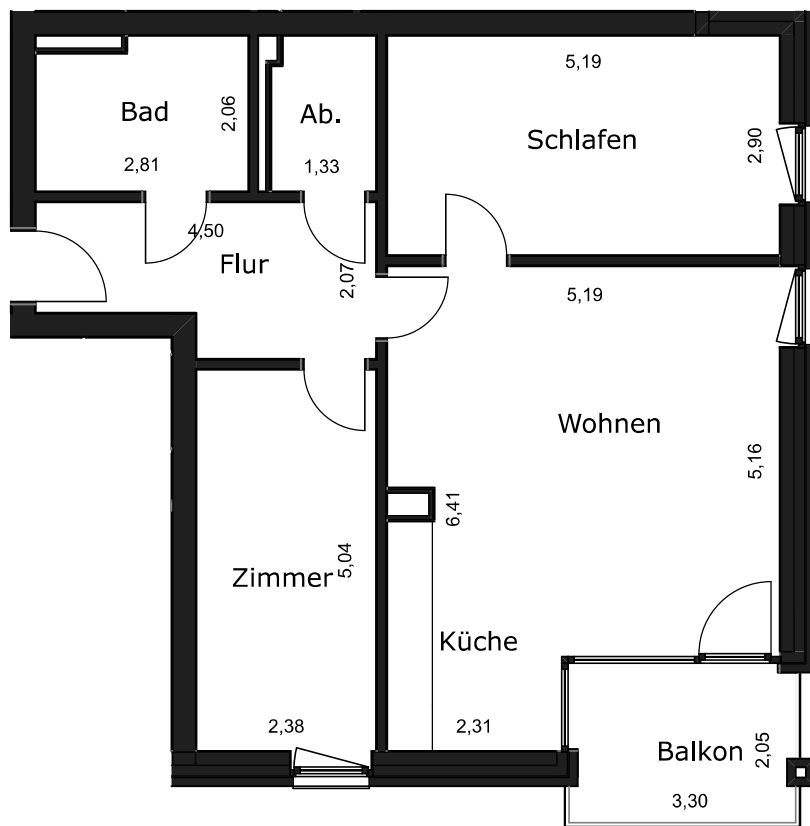

VE 0818
Lütjenburg, Hahnenkoppel 1

WhgNr: 07
Lage: 1.OG
Größe: 74,58 m²

Maßstab 1:100

1 m

Alle Raummaße sind gerundet!